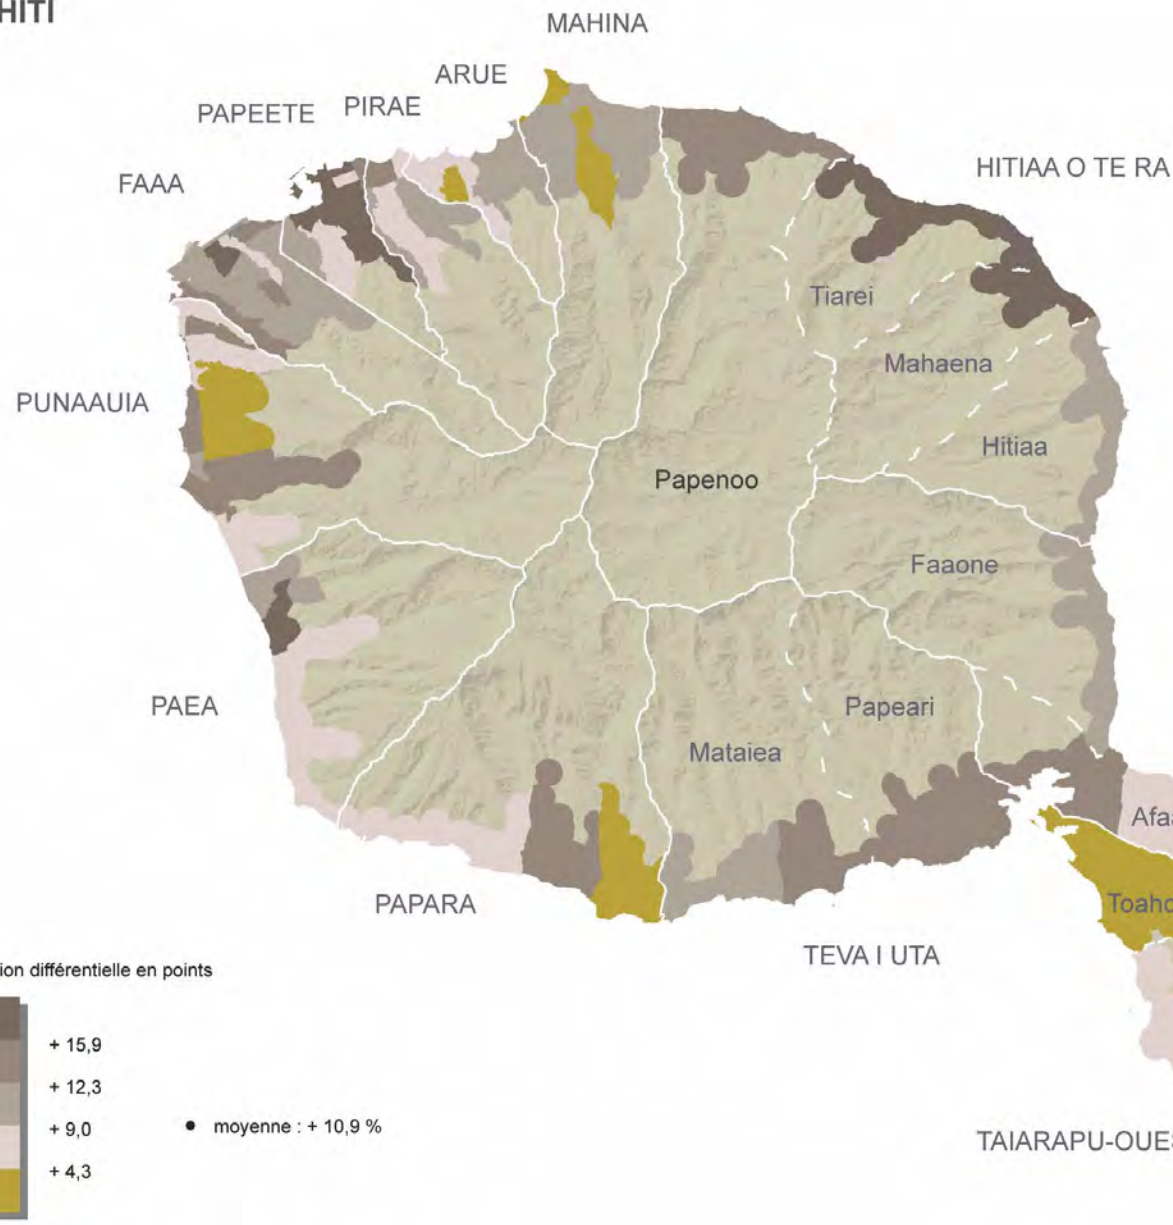

TAHITI

MOOREA

Evolution différentielle en points

● moyenne : + 10,9 %